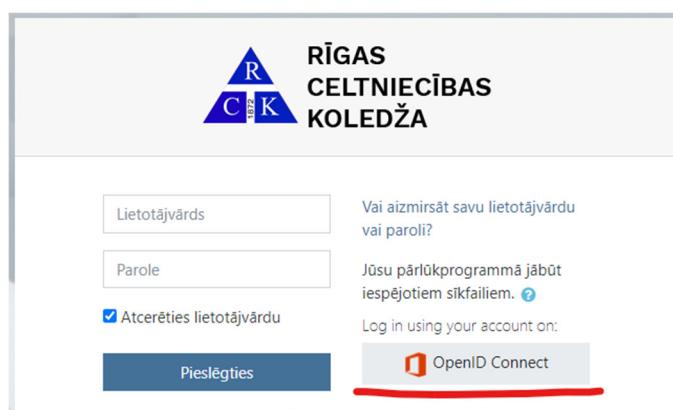

ĪSA ROKASGRĀMATA **MOODLE** VIDES LIETOŠANĀ

DARBA UZSĀKŠANA

LIETOTĀJA AUTORIZĀCIJA

Pārīūkā ievadām adresi <http://new.moodle.rck.lv/>

Atvērsies autorizācijas logs

Visiem pasniedzējiem un studentiem ir piešķirts Microsoft Office 365 konts, kuru izmantojam autorizācijai, proti:

Tiekam pārvirzīti uz Microsoft login logu.

Microsoft
Sign in
v.uzvards@rkc.lv
[Can't access your account?](#)
[Sign-in options](#)
Next

PAROLES NOMAIŅA

Pirmo reizi autorizējoties, tiks lūgts nomainīt piešķirto paroli pret jaunu,