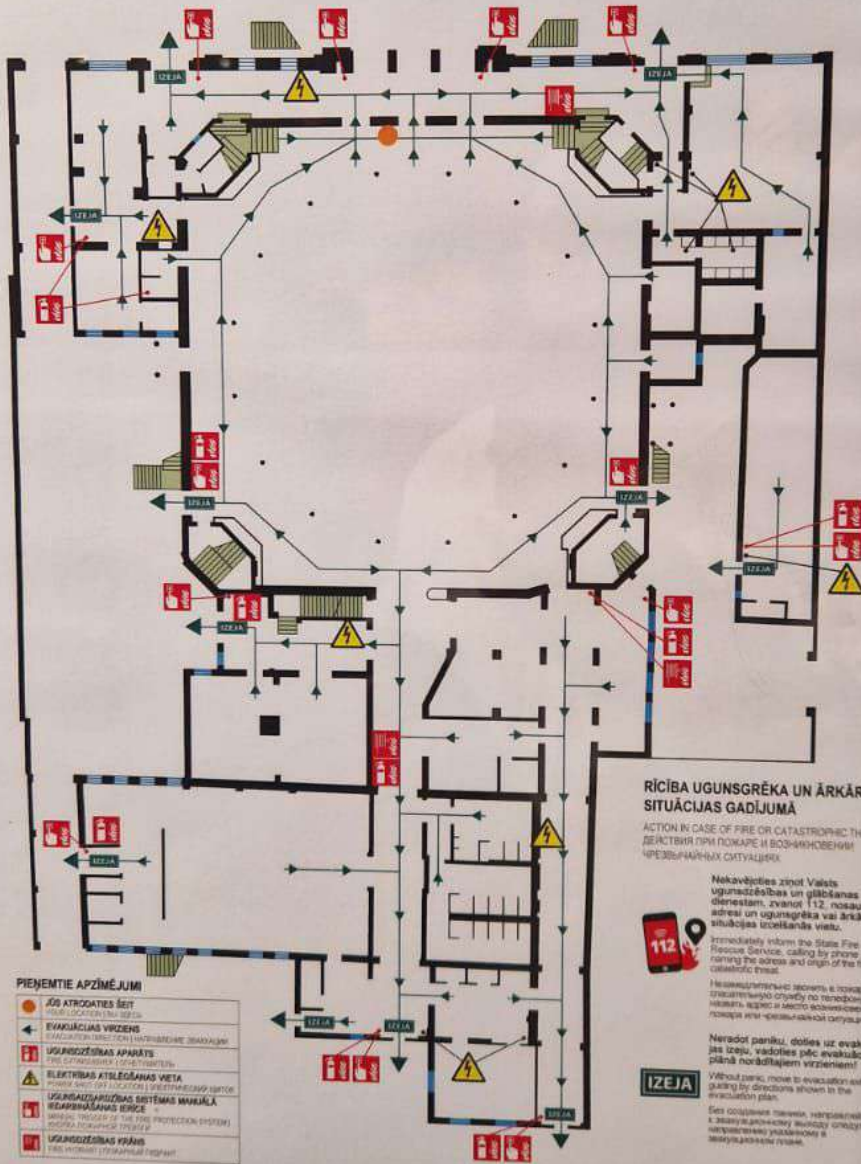

VSIA "RĪGAS CIRKS"

MERĶĒĻA IELA 4, RĪGA, LATVIA, LV-1050

1. STĀVA EVAKUĀCIJAS PLĀNS | 1ST FLOOR EVACUATION PLAN | ПЛАН ЭВАКУАЦИИ 1 ЭТАЖА

1. **PIEŅEMTIE APZĪMĒJUMI**
2. **ĀRĀS ATRODĀSĪES ĪSĒT**
     OUTSIDE EMERGENCY EXIT
   - ← **EVAKUĀCIJAS VIRZIENS**
     EVACUATION DIRECTION (INDICATED BY ARROWS)
   - ☒ **UGUNSDZĪVĪBAS APARĀTS**
     FIRE EXTINGUISHER
   - ⚠ **ELEKTRIŠAIS ATBĒGĀŠANAS VIETA**
     ELECTRIC SHOCK PROTECTION POINT
   - ☒ **UGUNSDZĪVĪBAS SĪSTĒMAS MAŠĪNĀ**
     FIRE PROTECTION SYSTEM CONTROL PANEL
   - ☒ **UGUNSDZĪVĪBAS PĀRĀS**
     FIRE ALARM PULL STATION

RĪCĪBA UGUNSGRĒKA UN ĀRKĀRTAS SITUĀCIJAS GADĪJUMĀ

IZEJA